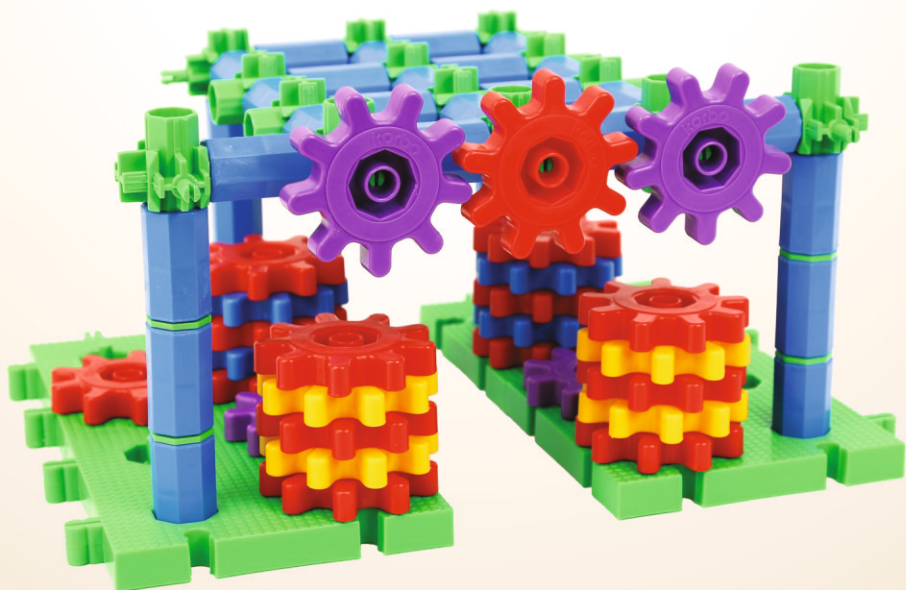

- 4 x (purple gear)
- 14 x (red gear)
- 4 x (blue gear)
- 4 x (yellow gear)
- 31 x (blue axle)
- 14 x (green axle)
- 8 x (green axle)
- 4 x (green plate)

1

2

3

4

5

- PL Łączenia elementów Korbo
- GB Various Korbo connections
- DE Verbindungen für Korbo Elemente
- FR Les jonctions des éléments Korbo
- ES Ejemplos de conectar los elementos Korbo
- NL Verschillende Korbo verbindingen